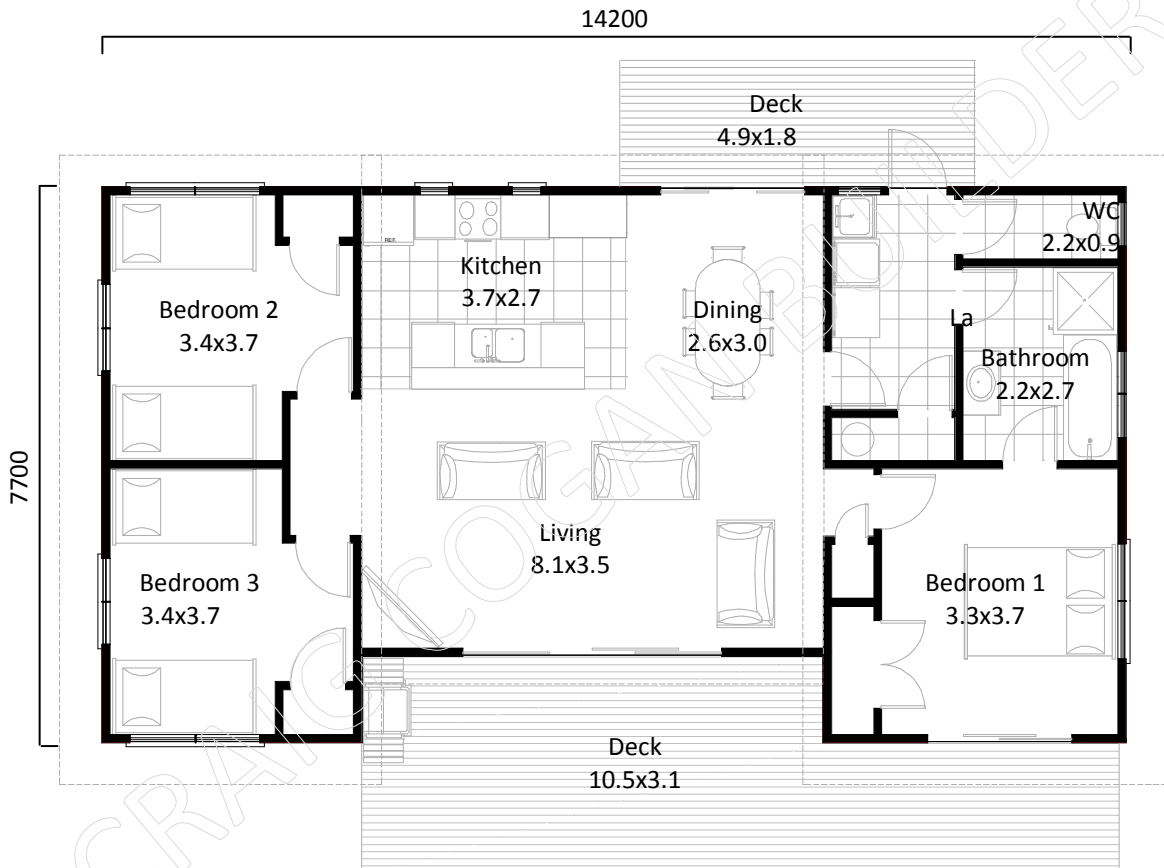

Tui 102m²

Tui | 3 Bedrooms | Floor Area 102m²