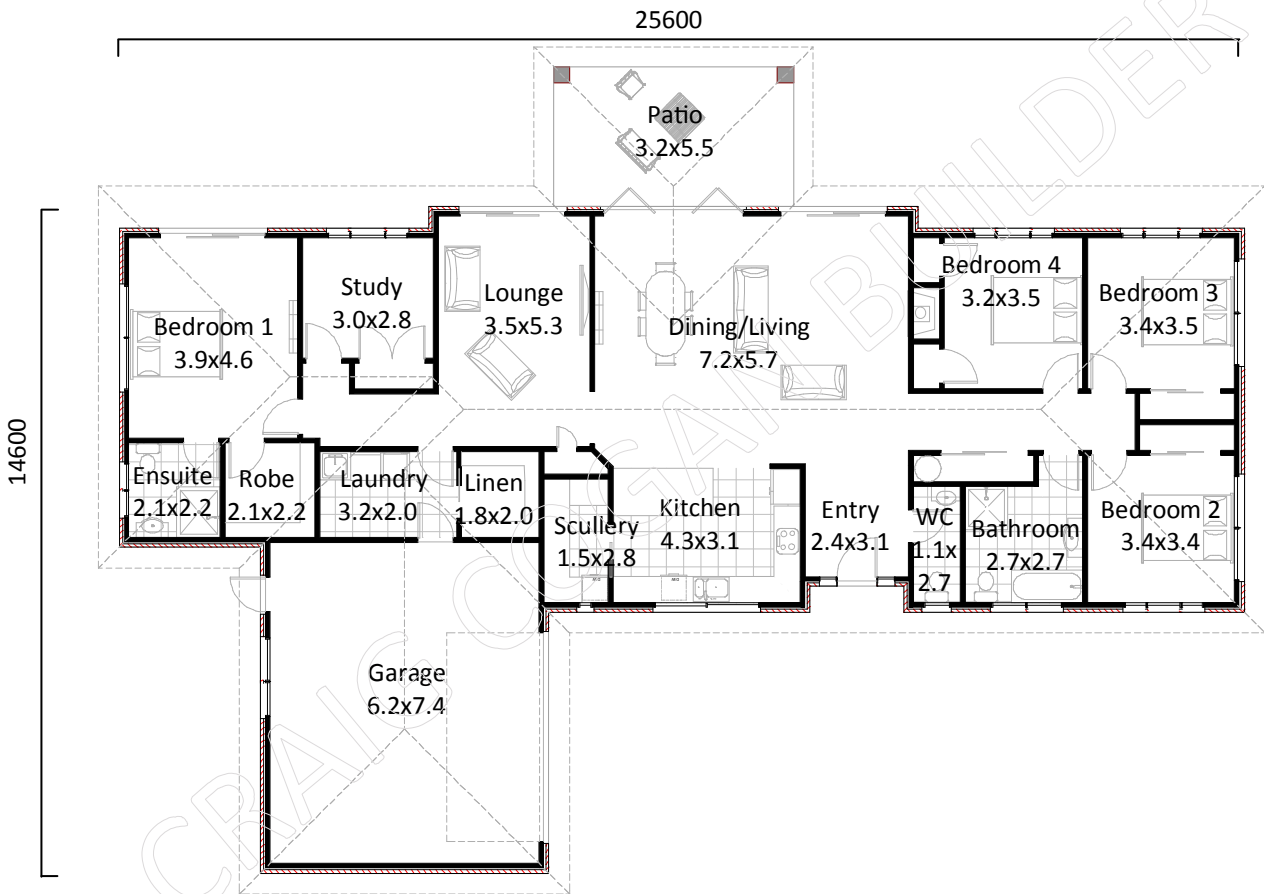

Takahe 257m²

Takahe | 4 Bedrooms | Floor Area 257m²